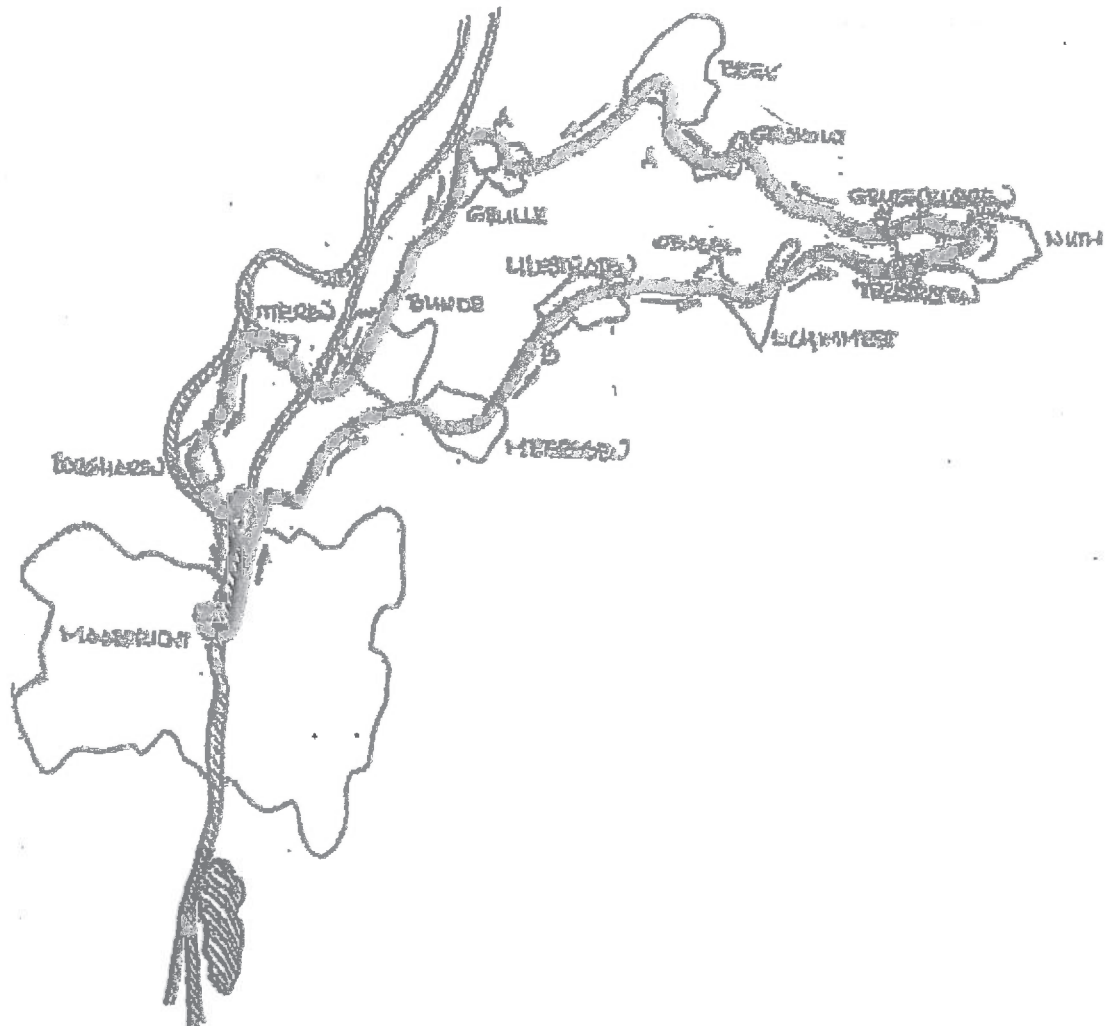

RITNR.	DATUM 2020	NAAM ROUTE	KM's	TIJD
2	8 maart	Maastricht Airport route	55	10.00 uur

Vanaf café Aux Arcades via Noorderbrug en Beatrixhaven richting Bunde. In Bunde rechts naar Meerssen. In Meerssen links klimmen naar Ulestraten richting Oensel. In Oensel rechts en meteen links naar Schimmert. Bij keukenstudio Camen links en meteen rechts tot T-splitsing. Hier 2x rechts door Terstraten en Tervoort tot grote weg in Nuth, dan links en 2° weg weer links tot T-splitsing voor MAKRO.

Op T-splitsing links via Grijzegrubben en Genhout naar Beek. Bij stoplichten Beek links, weg vervolgen onder autoweg A2 door tot afslag Geulle, hier rechtsaf. In Geulle rechts aanhouden en afdalen van de Slingerberg. Onderaan de Slingerberg links door Geulle via Bunde, Itteren en Borgharen terug naar Maastricht.